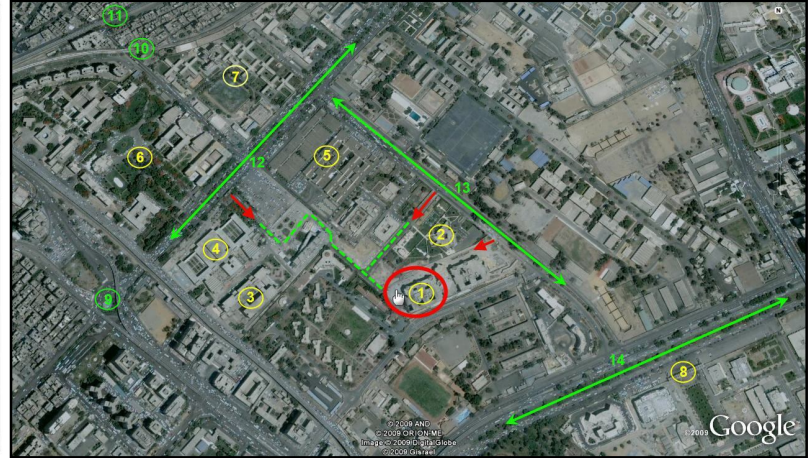

## موقع الكلية

يقع مبنى كلية الصيدلة جامعة عين شمس بالحرم الجامعي (ب) بمنطقة العباسية بالقاهرة بجوار دار الضيافة وخلف مستشفى عين شمس التخصصي كما هو موضح بالخرائط التالية:

### دليل الخريطة:

١١. خط مترو الأنفاق (محطة منشية الصدر)
١٢. شارع الخليفة المأمون
١٣. شارع منظمة الوحدة الأفريقية
١٤. شارع صلاح سالم (طريق العروب

٦. حرم جامعة عين شمس (أ)
٧. المدينة الجامعية (طلبة)
٨. أرض المعارض الدولية
٩. ميدان العباسية
١٠. خط الترام